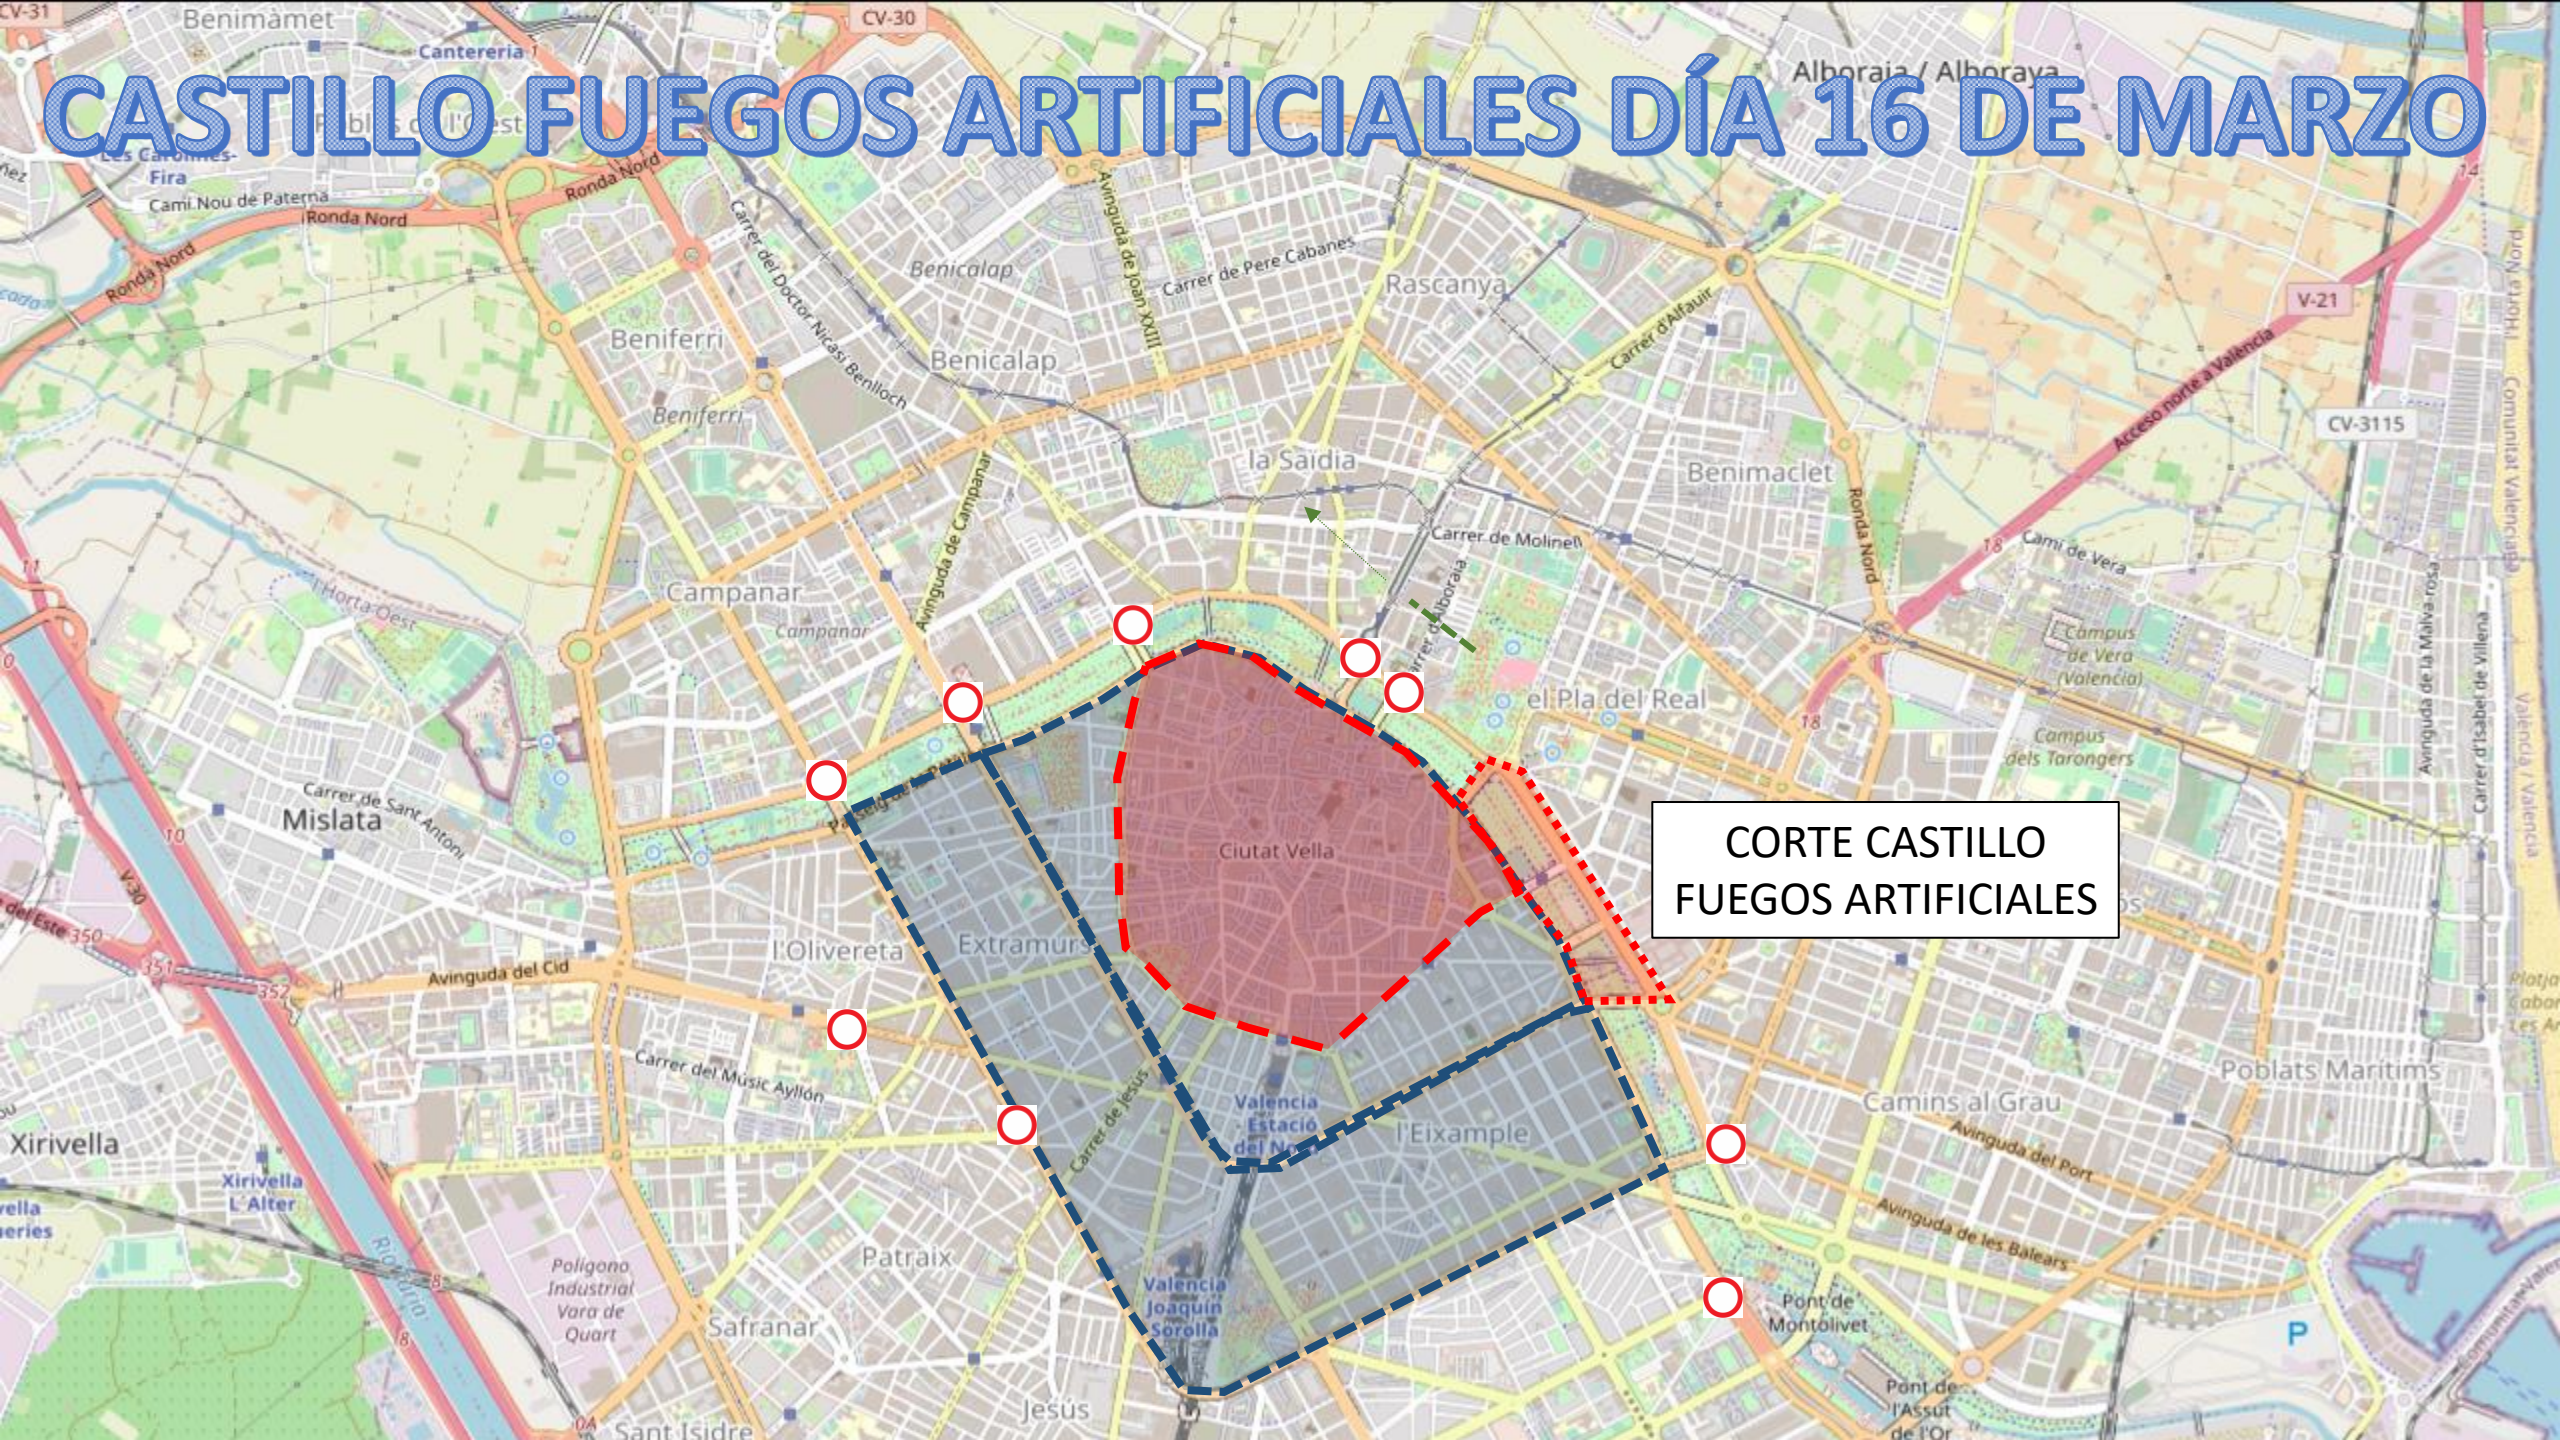

CASTILLO FUEGOS ARTIFICIALES DÍA 16 DE MARZO

CORTE CASTILLO
FUEGOS ARTIFICIALES