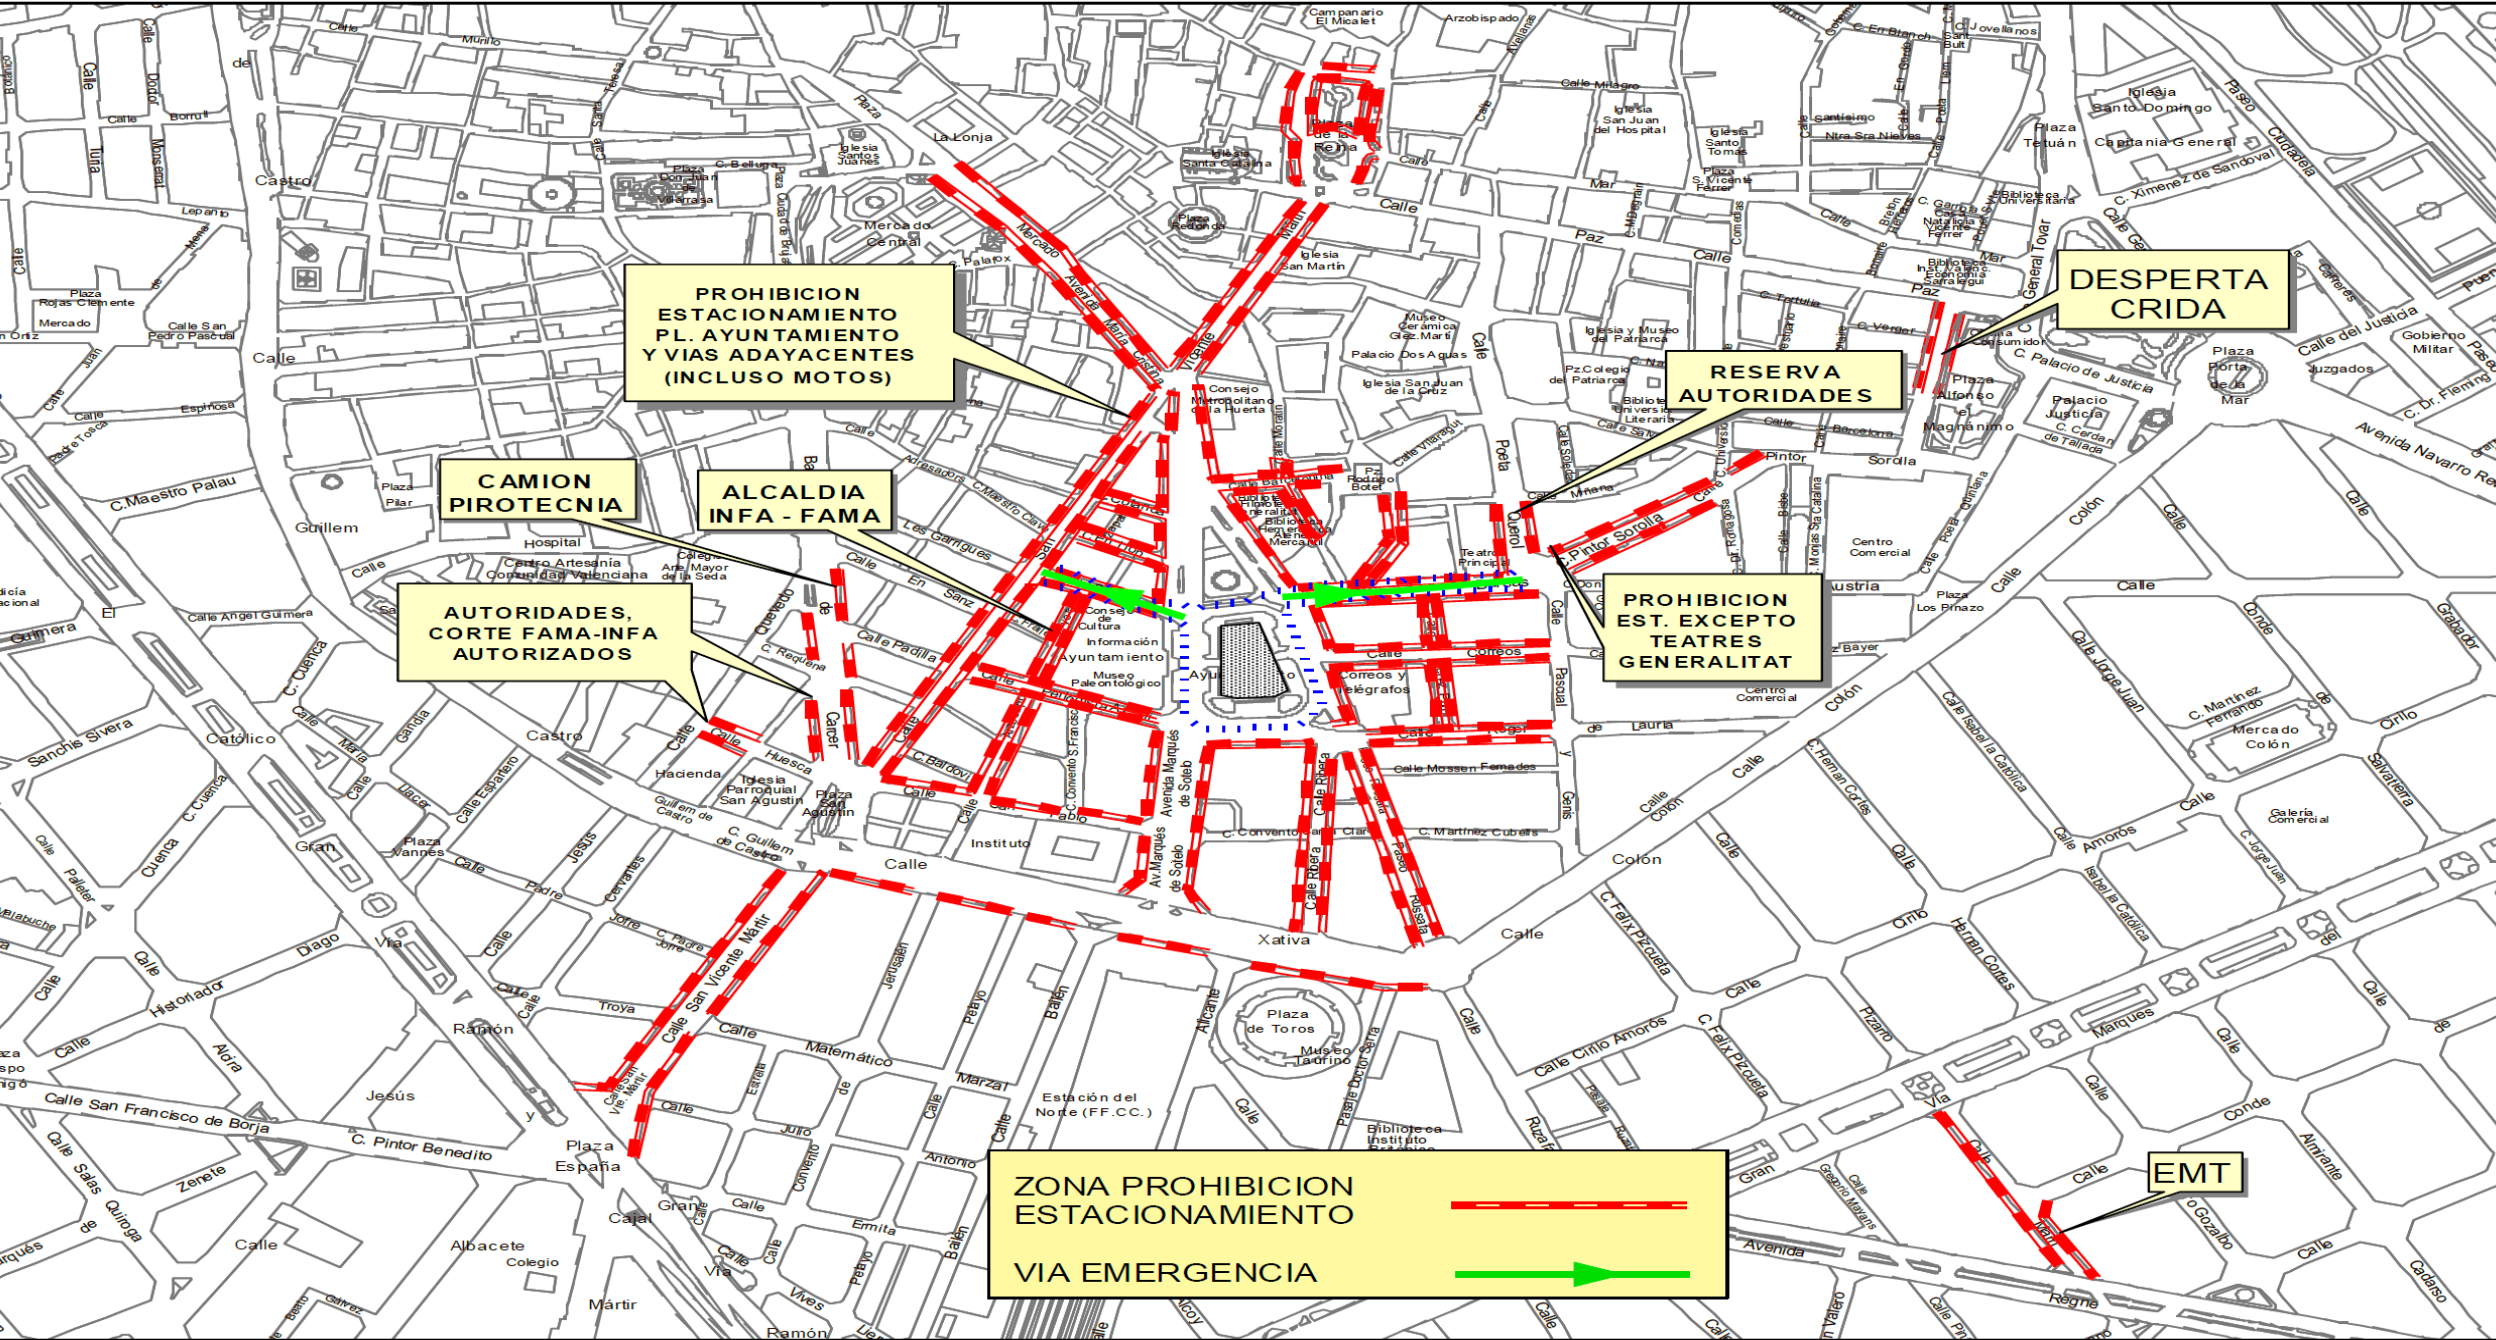

DISPOSITIVOS FALLAS 2022

CRIDA

Los actos del día de la CRIDA engloban una serie de actividades como son:

- Despertá de la CRIDA.
- Mascletá de la Despertá.
- Chocolatá.
- Concentración de Bandas de música y pasacalle.
- Mascletá
- Actos propios de la CRIDA.
- Castillo de la Crida

PLANO. 1 ZONAS CON PROHIBICIÓN DE ESTACIONAMIENTO (Desperta, Chocolatà , Mascletà de la Desperta y Mascletà).

PLANO 5. ZONA RESTRICCIÓN DE CIRCULACION Y ESTACIONAMIENTO DE VEHICULOS (Conde Trénor-Bailia).

MASCLETAS
PLAZA AYUNTAMIENTO

Zona de Lanzamiento

Zona de Seguridad

Vías de emergencia

Vías de evacuación

Posta sanitaria

Ambulancia

Bomberos

- Castillo día 15 “**Nit de L’Albà**”, en plaza del Ayuntamiento y diferentes ubicaciones de nuestra ciudad. Las previsiones de seguridad son coincidentes con las establecidas en las Mascletás.
- Castillo día 16, tramo IX del cauce del río, los cortes al tráfico se realizarán conforme a lo establecido en el Bando de Fallas.
- Castillo día 17, tramo IX del cauce del río y coincidente con el primer día de la ofrenda, por tal motivo se aprovechan los cortes de tráfico establecidos para dicho acto añadiendo los propios del castillo.
- Castillo día 18 “**Nit del Foc**”, tramo IX del río y coincidente con el segundo día de la ofrenda. Se podrá habilitar según la densidad y afluencia de público cortes al tráfico en el tercer y cuarto cinturón de ronda.