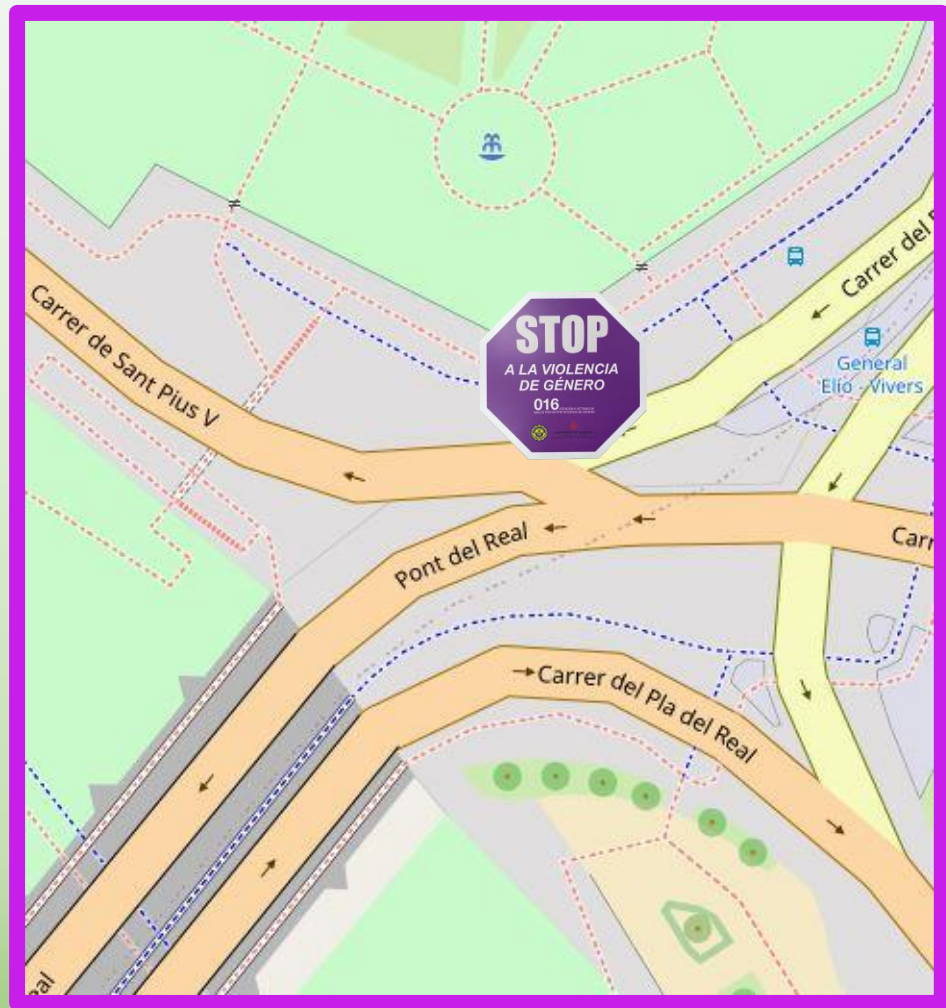

PUNTOS DE ATENCIÓN

GAMA

GAMA

Los puntos de atención GAMA serán desplegados desde el día 15 de marzo hasta el 19 de marzo con el siguiente horario:

UBICACIÓN:

1.- C/ Arzobispo Mayoral (peatonal, parte trasera del Ayuntamiento).

- **MAÑANA** ; 08:00 a 15:00 horas.
- **TARDE**; 15:00 a 22:00 horas.
- **NOCHE**; 23:00 a 06:00 horas. (excepto castillo)

2.- Puente del Real/ San Pio V (horario noche solo hasta fin de castillos)

Un vehículo de apoyo GAMA prestando servicio de paisano.

COORDINACIÓN OTROS SERVICIOS

Se ha previsto para el periodo entre el 15 y 19 de marzo y en horario de 22:00 a 04:00 horas diferentes puntos de atención.

Ubicaciones:

- 1.- **Punto Ruzafa;** Plaza Dr. Landete.
- 2.- **Punto Ayuntamiento;** Plaza Ayuntamiento frente Monumento Vinatea.
- 3.- **Punto Mercado Central;** Pl. Mercado.
- 4.- **Punto Plaza de Cánovas;** Zona central ajardinada G.V. Marques del Turia.
- 5.- **Punto Blasco Ibáñez;** Avd. Blasco Ibáñez, zona ajardinada altura Avd. Manuel Candela.
- 6.- **Punto Marítimo;** Zona estacionamiento junto Marina Beach Club.