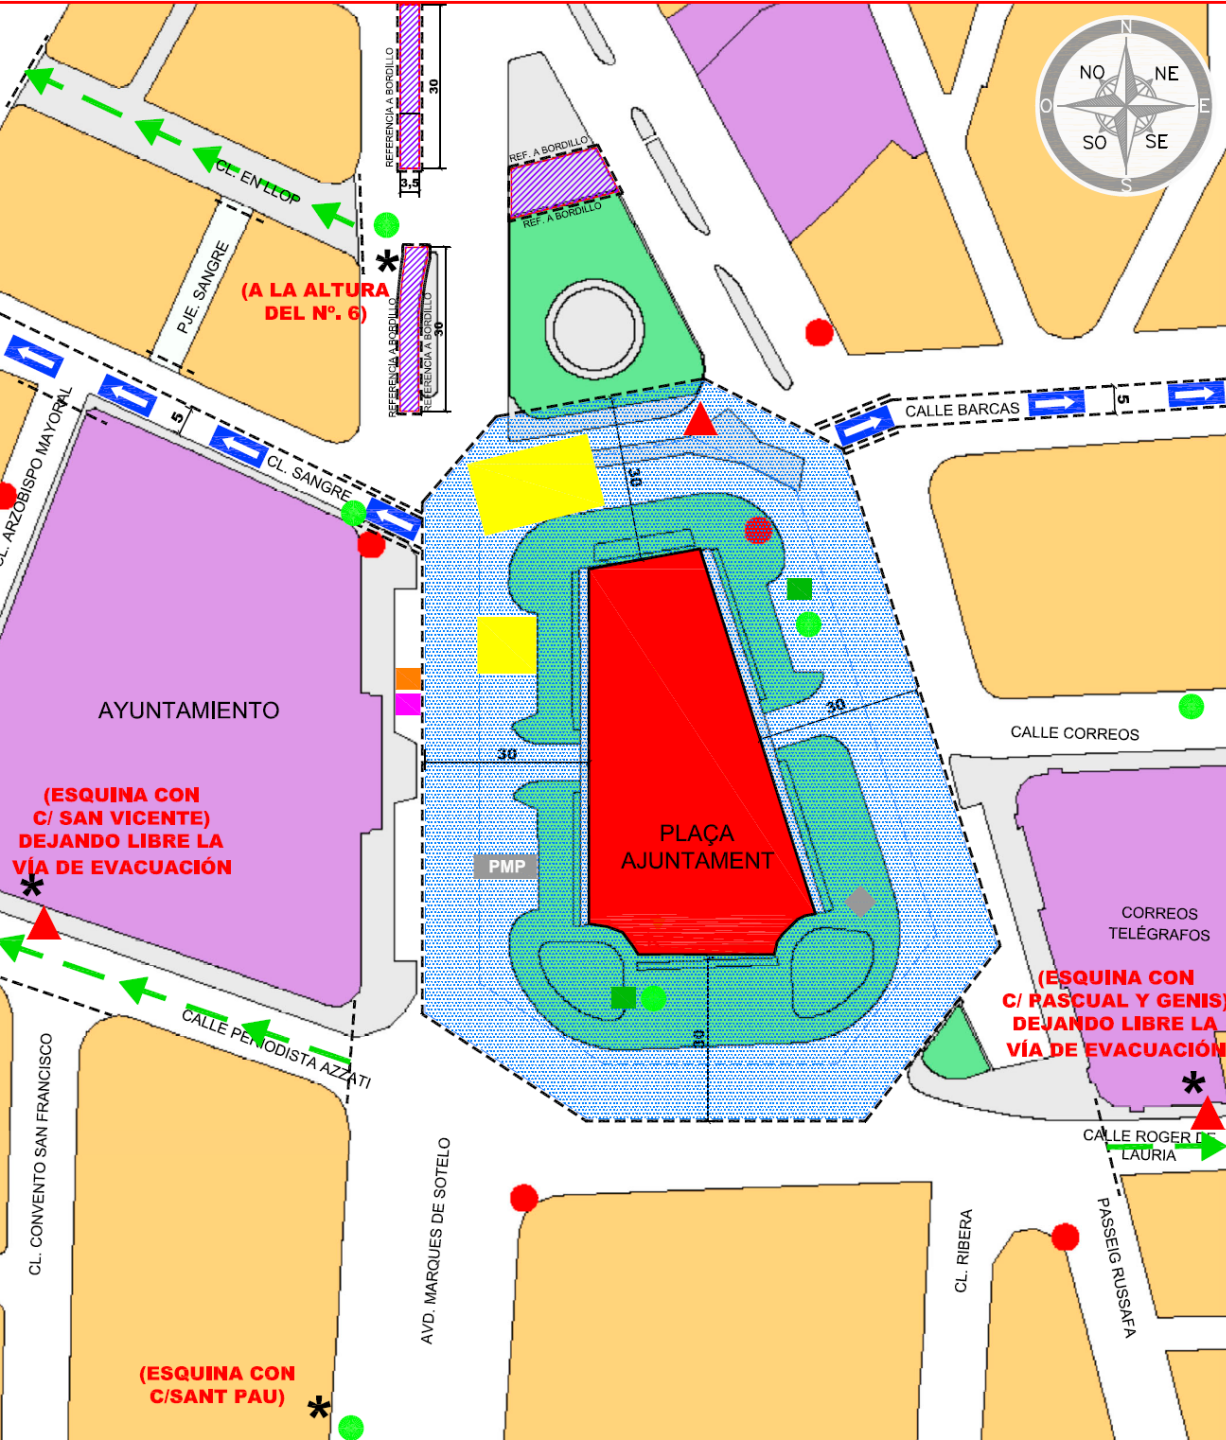

DISPOSITIVOS FALLAS 2022

CRIDA

Los actos del día de la CRIDA engloban una serie de actividades como son:

- Despertá de la CRIDA.
- Mascletá de la Despertá.
- Chocolatá.
- Concentración de Bandas de música y pasacalle.
- Mascletá
- Actos propios de la CRIDA.
- Castillo de la Crida

PLANO. 1 ZONAS CON PROHIBICIÓN DE ESTACIONAMIENTO (Desperta, Chocolatà , Mascletà de la Desperta y Mascletà).

PLANO 5. ZONA RESTRICCIÓN DE CIRCULACION Y ESTACIONAMIENTO DE VEHICULOS (Conde Trénor-Bailia).

MASCLETAS
PLAZA AYUNTAMIENTO

Zona de Lanzamiento

Zona de Seguridad

Vías de emergencia

Vías de evacuación

Posta sanitaria

Ambulancia

Bomberos