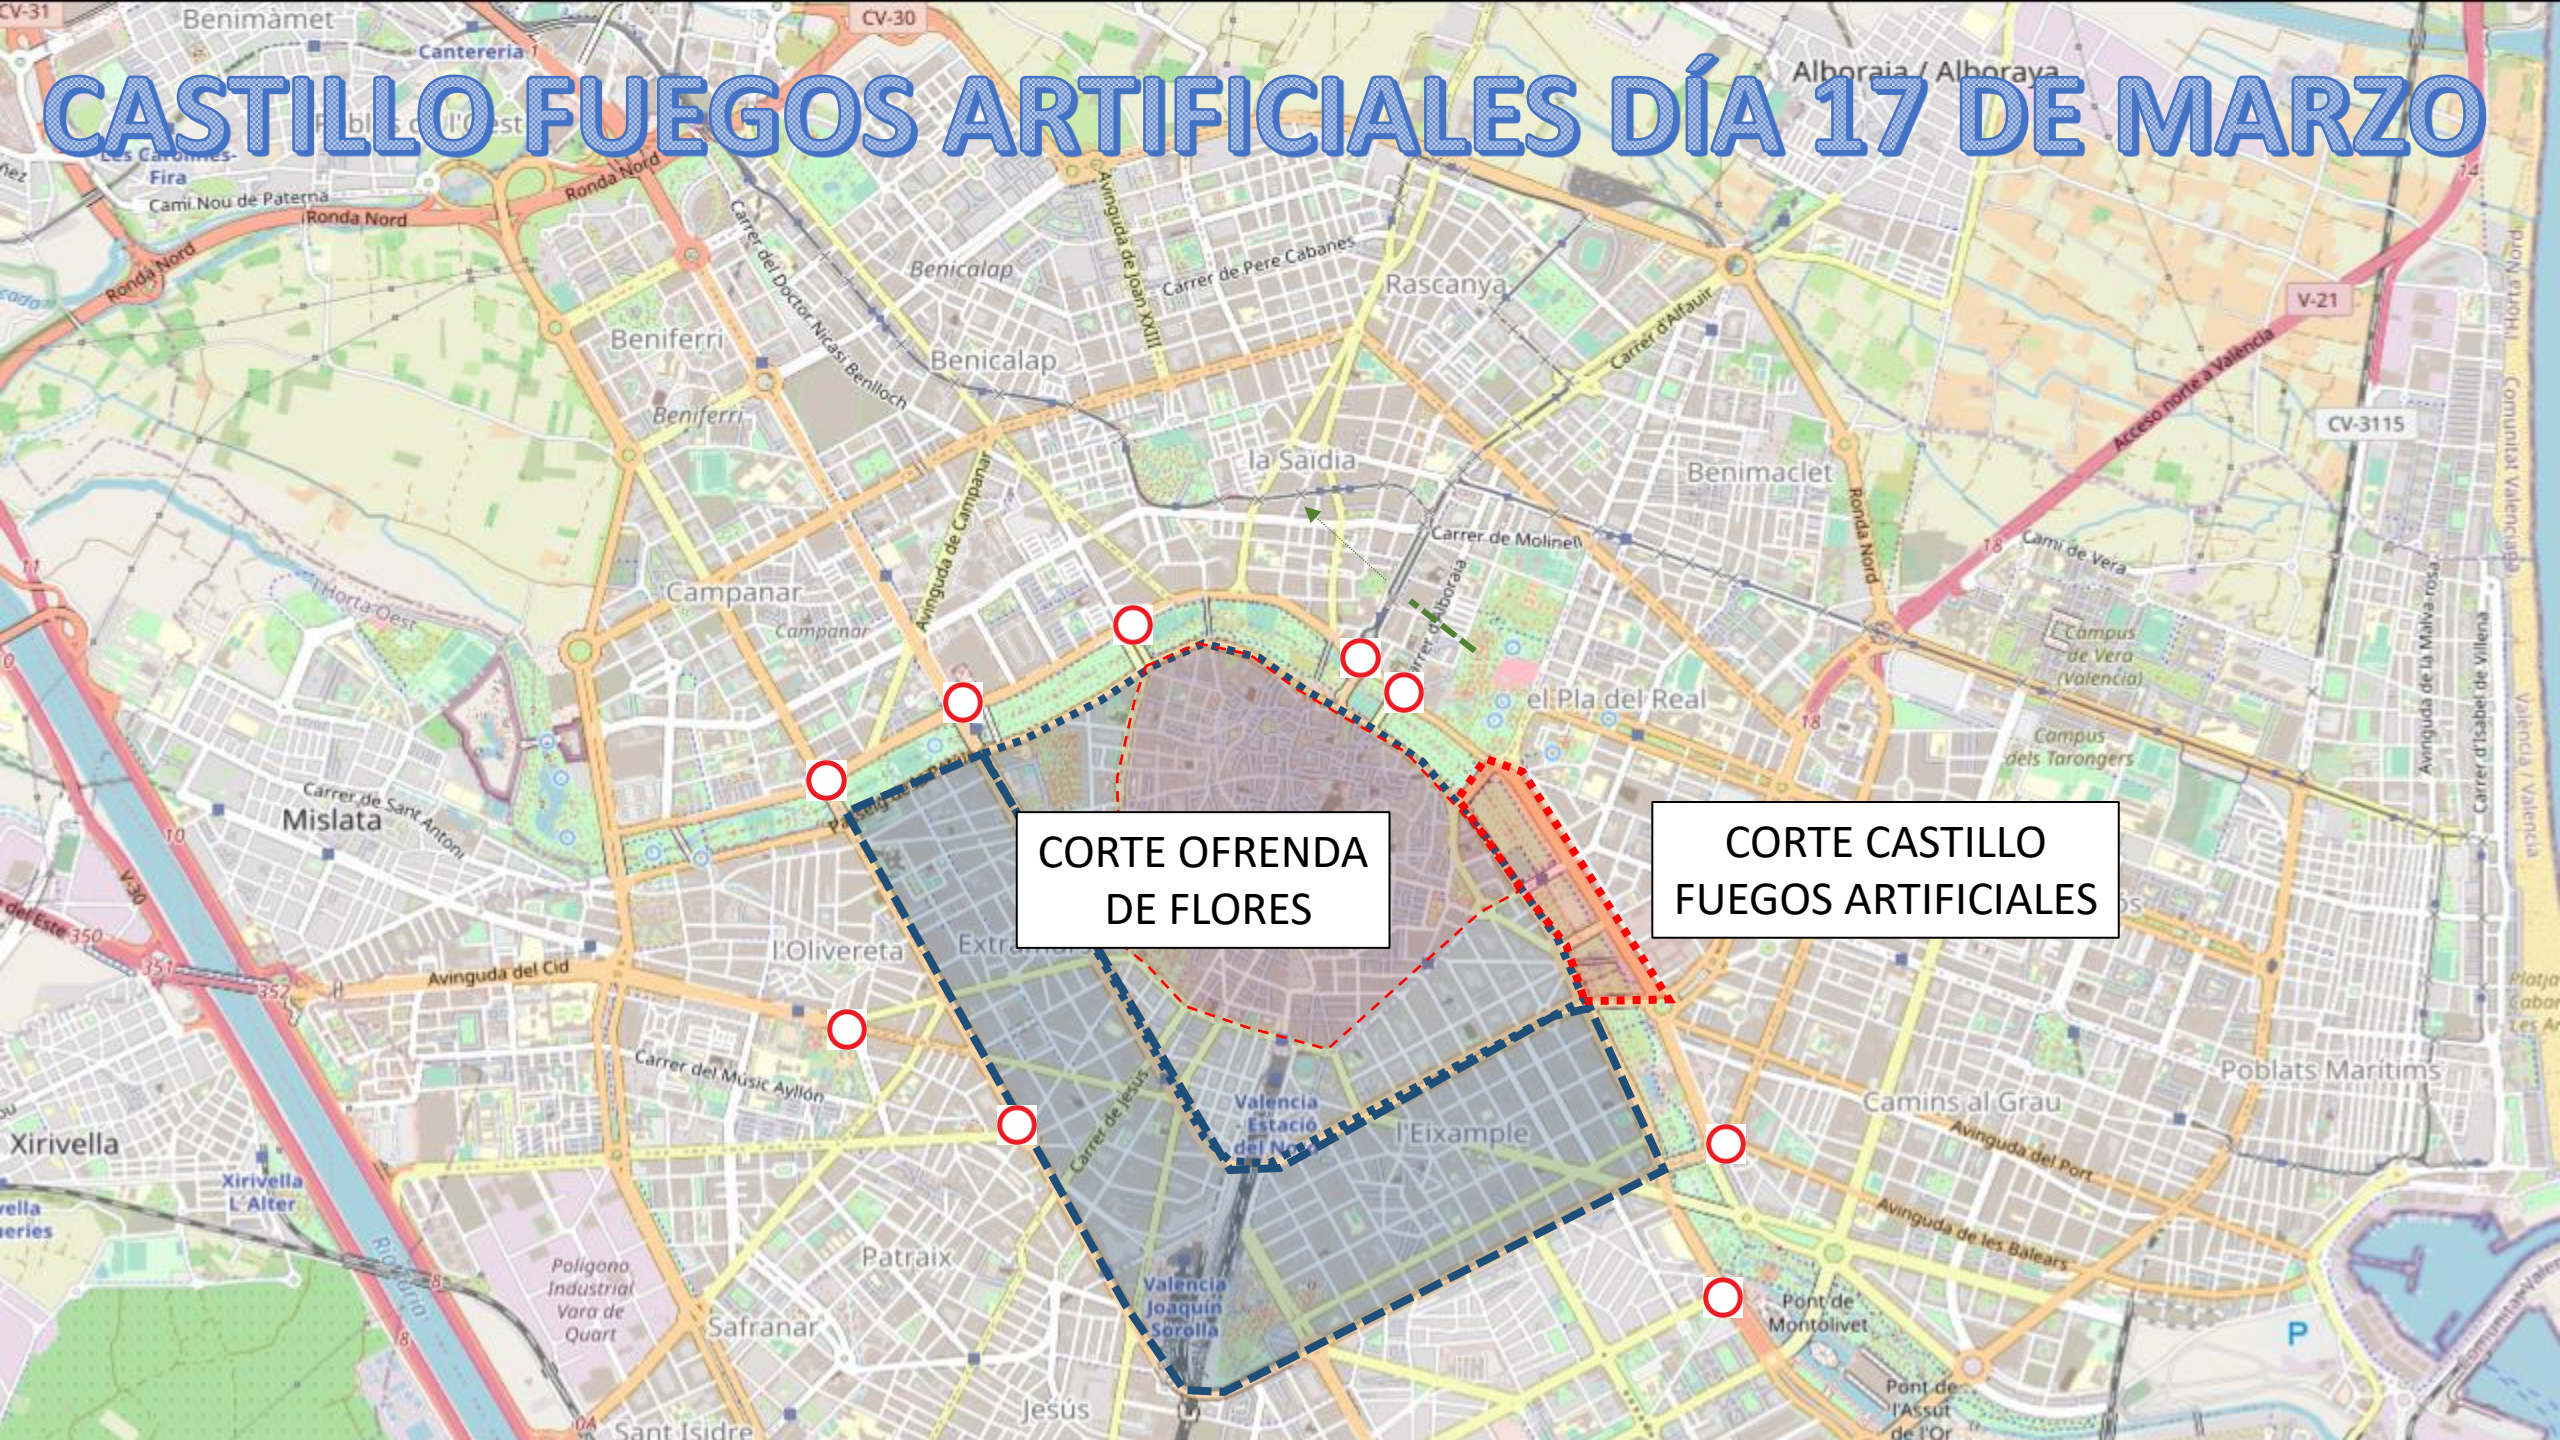

CASTILLO FUEGOS ARTIFICIALES DÍA 17 DE MARZO

CORTE OFRENDA DE FLORES

CORTE CASTILLO FUEGOS ARTIFICIALES