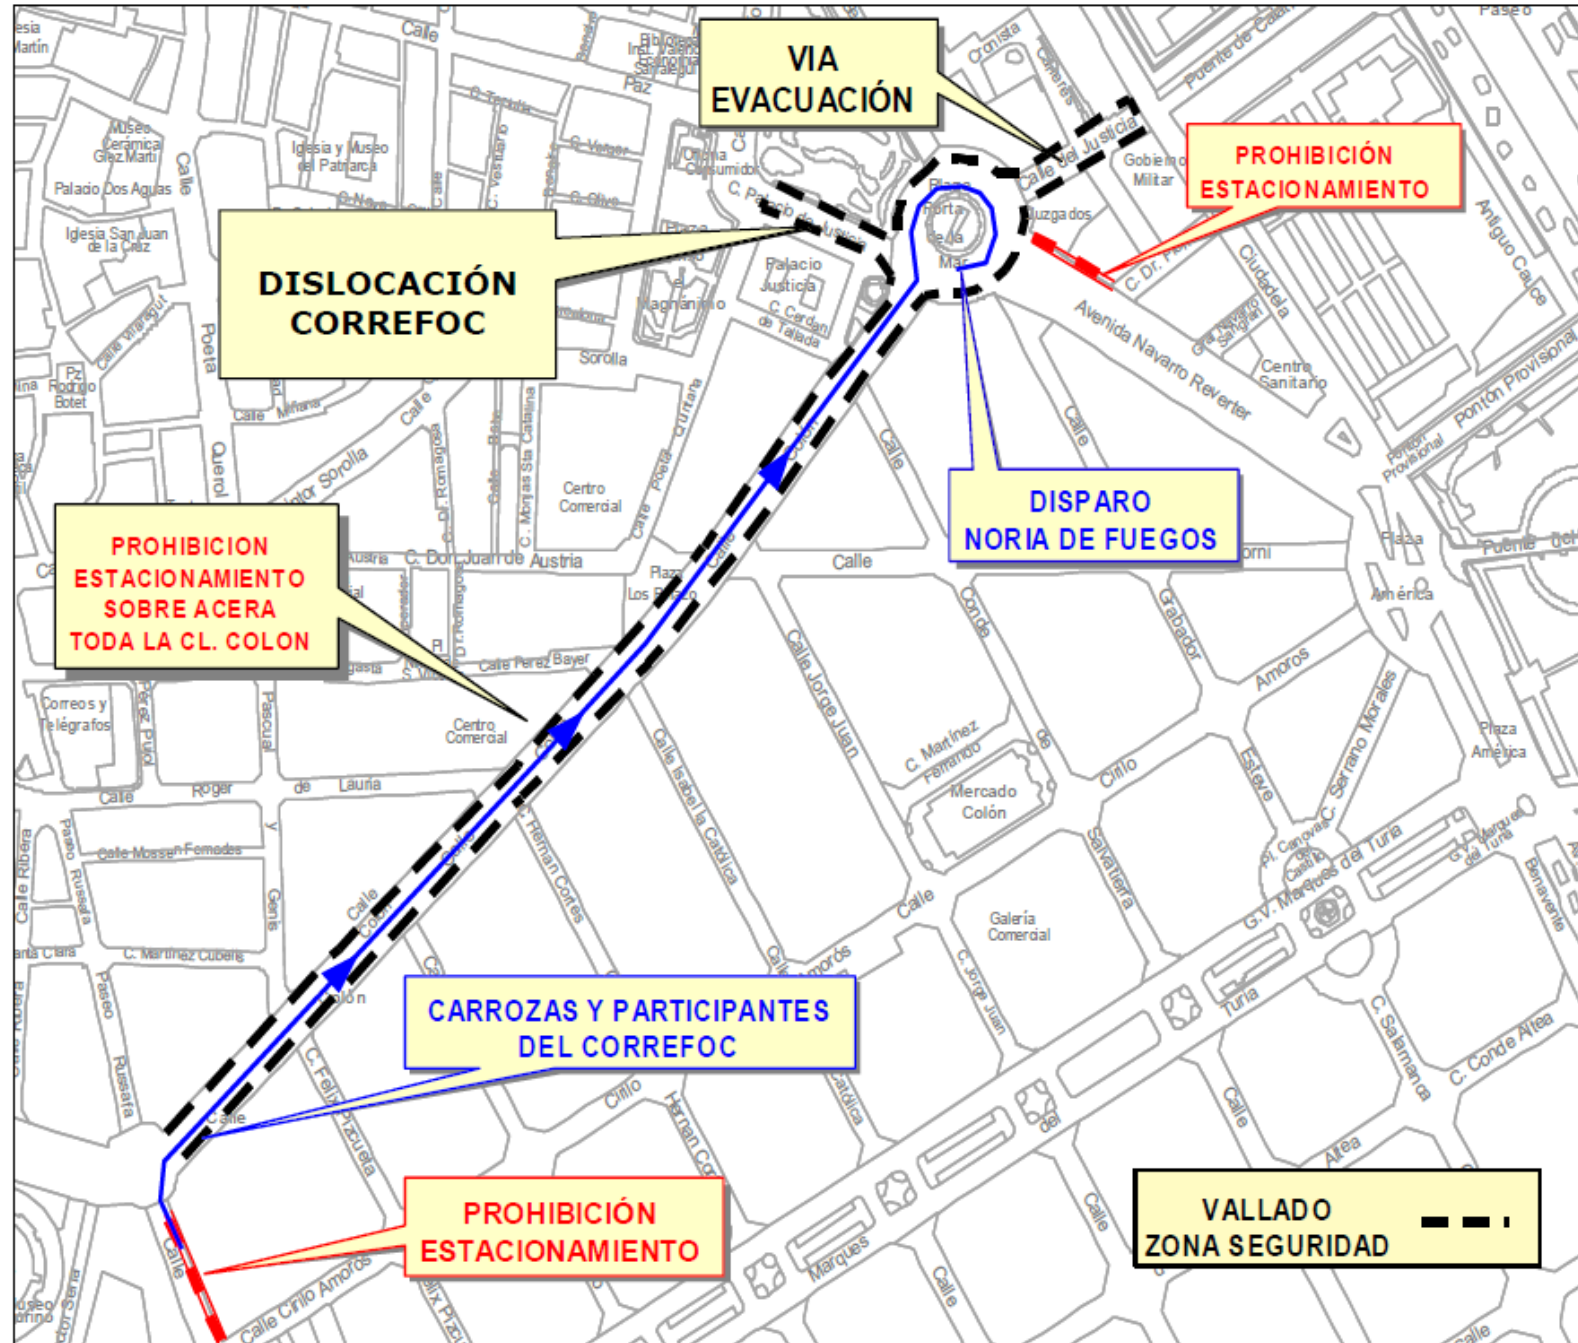

PLANO 16.- ZONA PROHIBICION ESTACIONAMIENTOS CABALGATA DEL FUEGO.