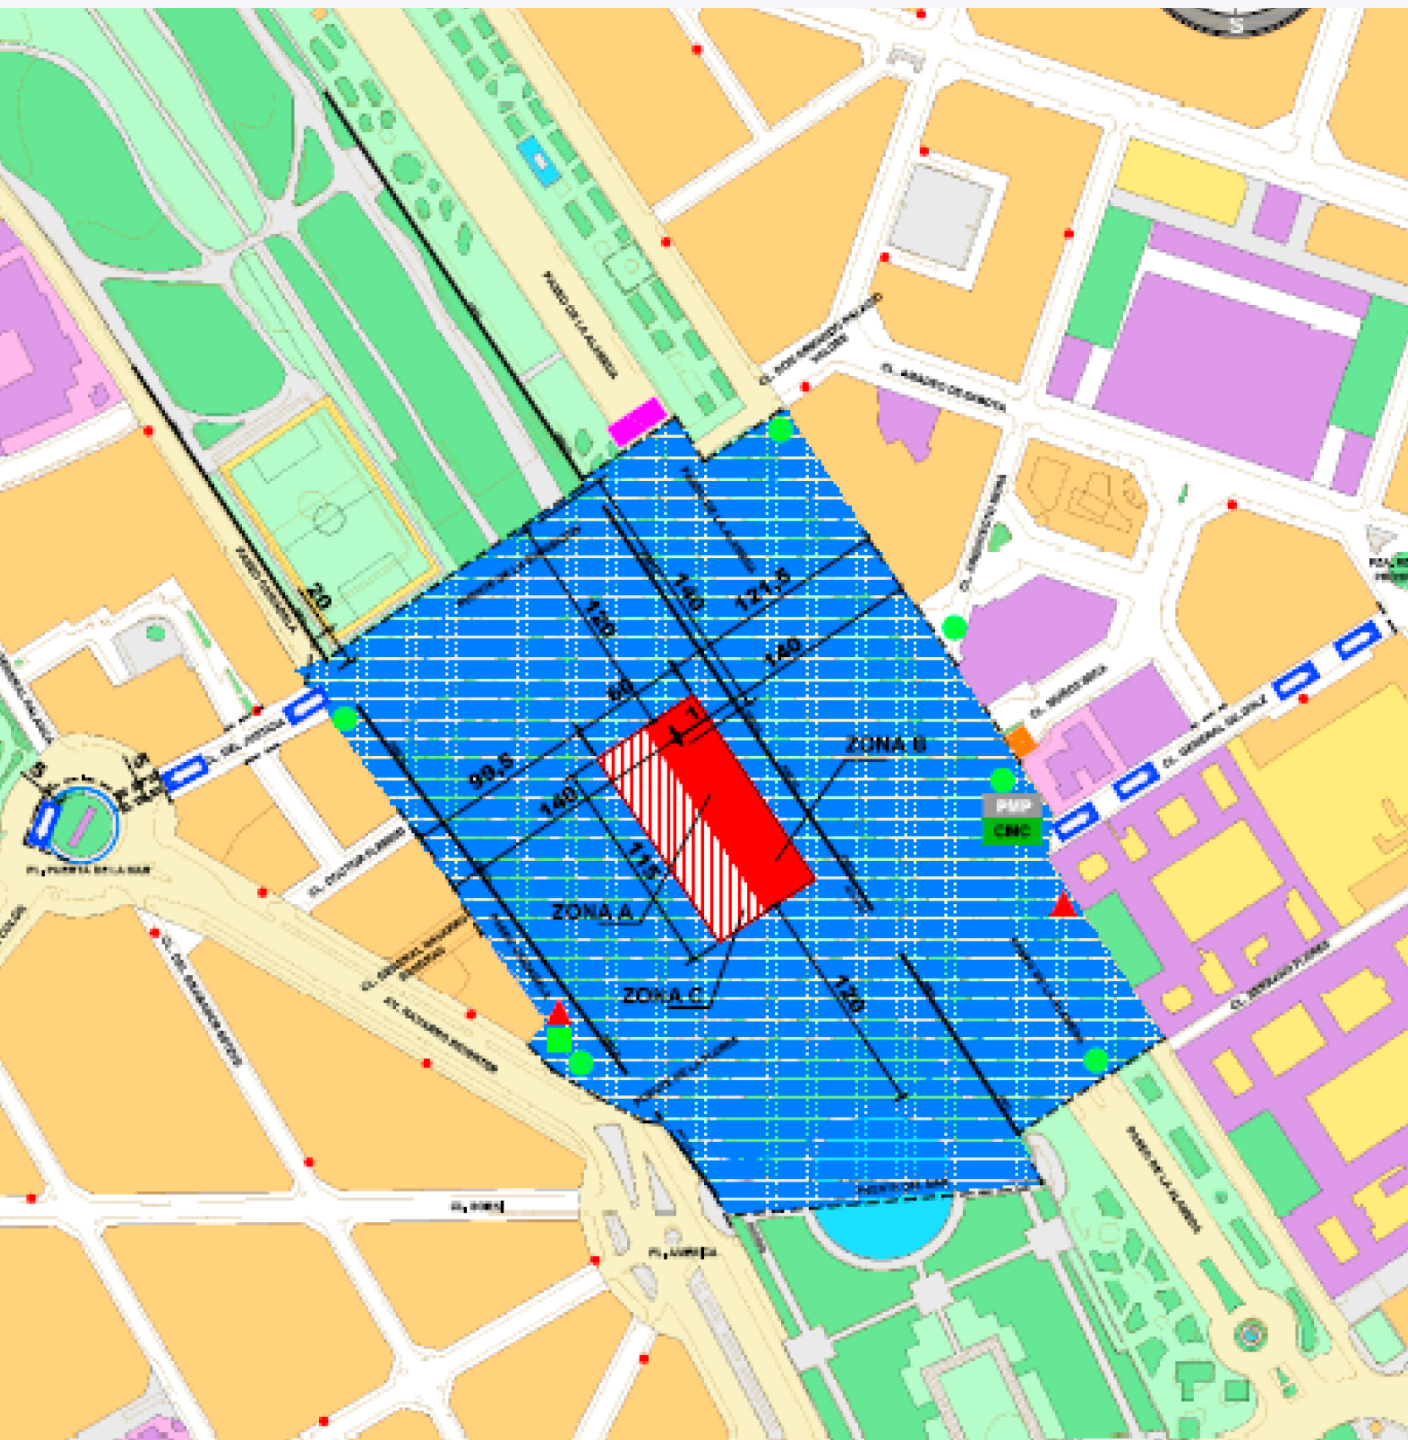

- Zona de Lanzamiento
- Zona de Seguridad
- Vías de emergencia
- Vías de evacuación
- Posta sanitaria
- Ambulancia
- Bomberos
- Hidrante