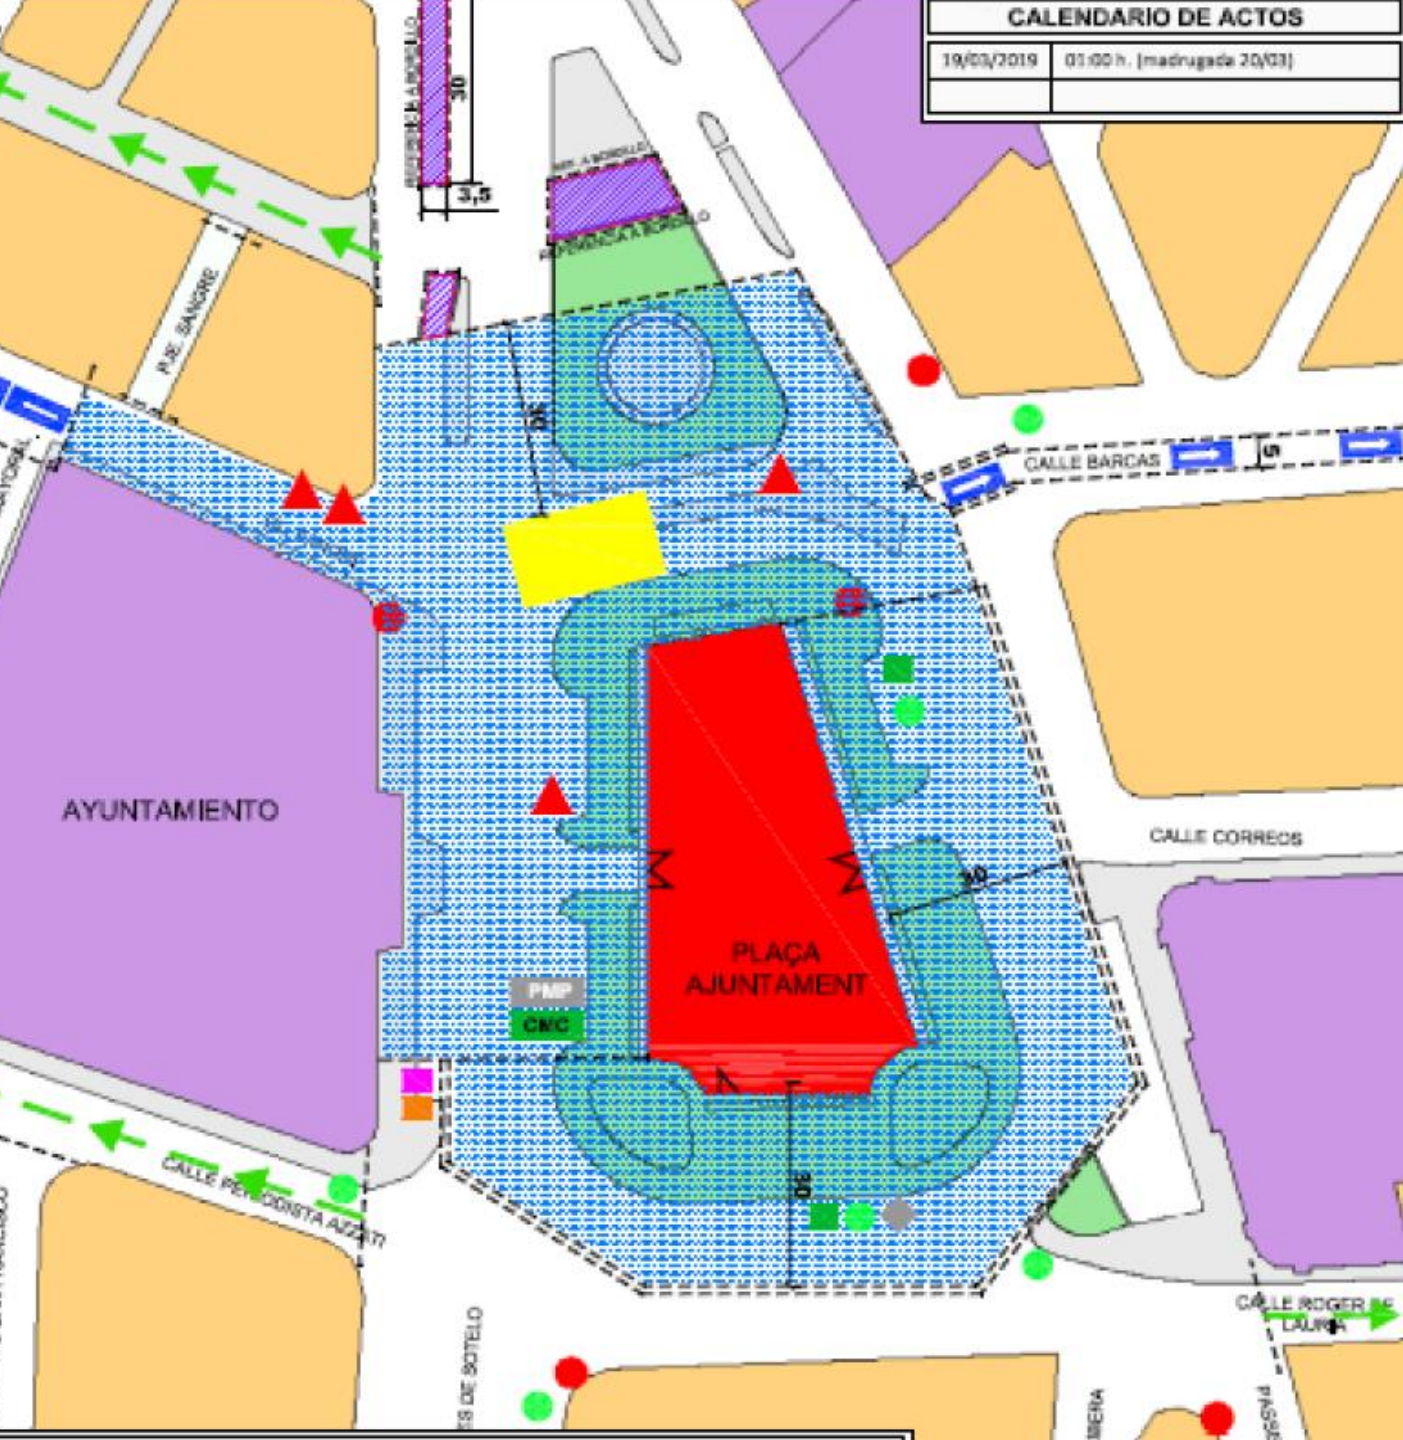

PLANO a.-Fases Primera.

PLANO b.-Fase Segunda.

PLANO c.-Fase Tercera.

CALENDARIO DE ACTOS	
19/03/2019	01:00 h. (madrugada 20/03)

-  Zona de Lanzamiento
-  Zona de Seguridad
-  Vías de emergencia
-  Vías de evacuación
-  Posta sanitaria
-  Ambulancia
-  Bomberos
-  Hidrante

PUNTOS DE ATENCIÓN

GAMA

GAMA

Los puntos de atención GAMA serán desplegados desde el día 15 de marzo hasta el 19 de marzo con el siguiente horario:

UBICACIÓN:

1.- C/ Arzobispo Mayoral (peatonal, parte trasera del Ayuntamiento).

COORDINACIÓN OTROS SERVICIOS

Se ha previsto para el periodo entre el 15 y 19 de marzo y en horario de 22:00 a 04:00 horas diferentes puntos de atención.

Ubicaciones:

- 1.- **Punto Ruzafa;** Plaza Dr. Landete.
- 2.- **Punto Ayuntamiento;** Plaza Ayuntamiento frente Monumento Vinatea.
- 3.- **Punto Mercado Central;** Pl. Mercado.
- 4.- **Punto Plaza de Cánovas;** Zona central ajardinada G.V. Marques del Turia.
- 5.- **Punto Blasco Ibáñez;** Avd. Blasco Ibáñez, zona ajardinada altura Avd. Manuel Candela.
- 6.- **Punto Marítimo;** Zona estacionamiento junto Marina Beach Club.