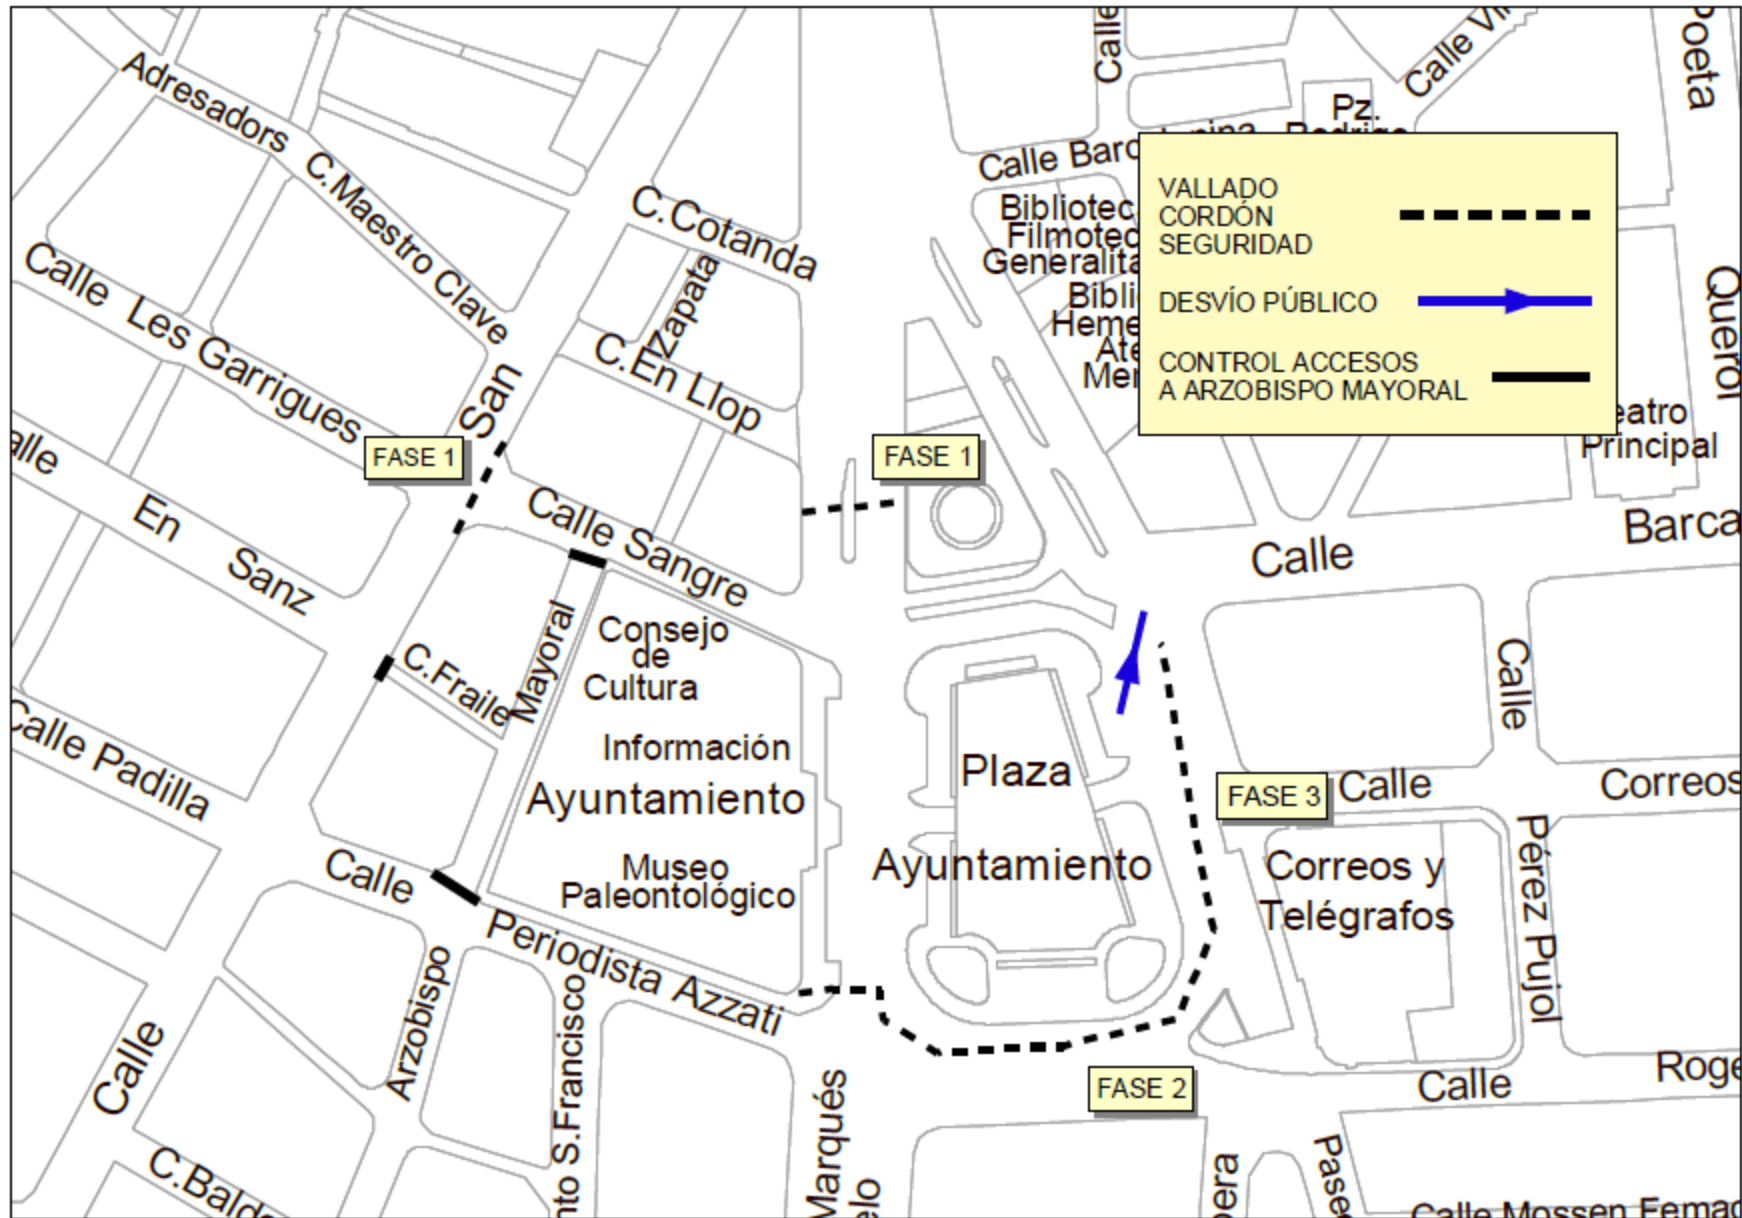

PLANO c.-Fase Tercera.