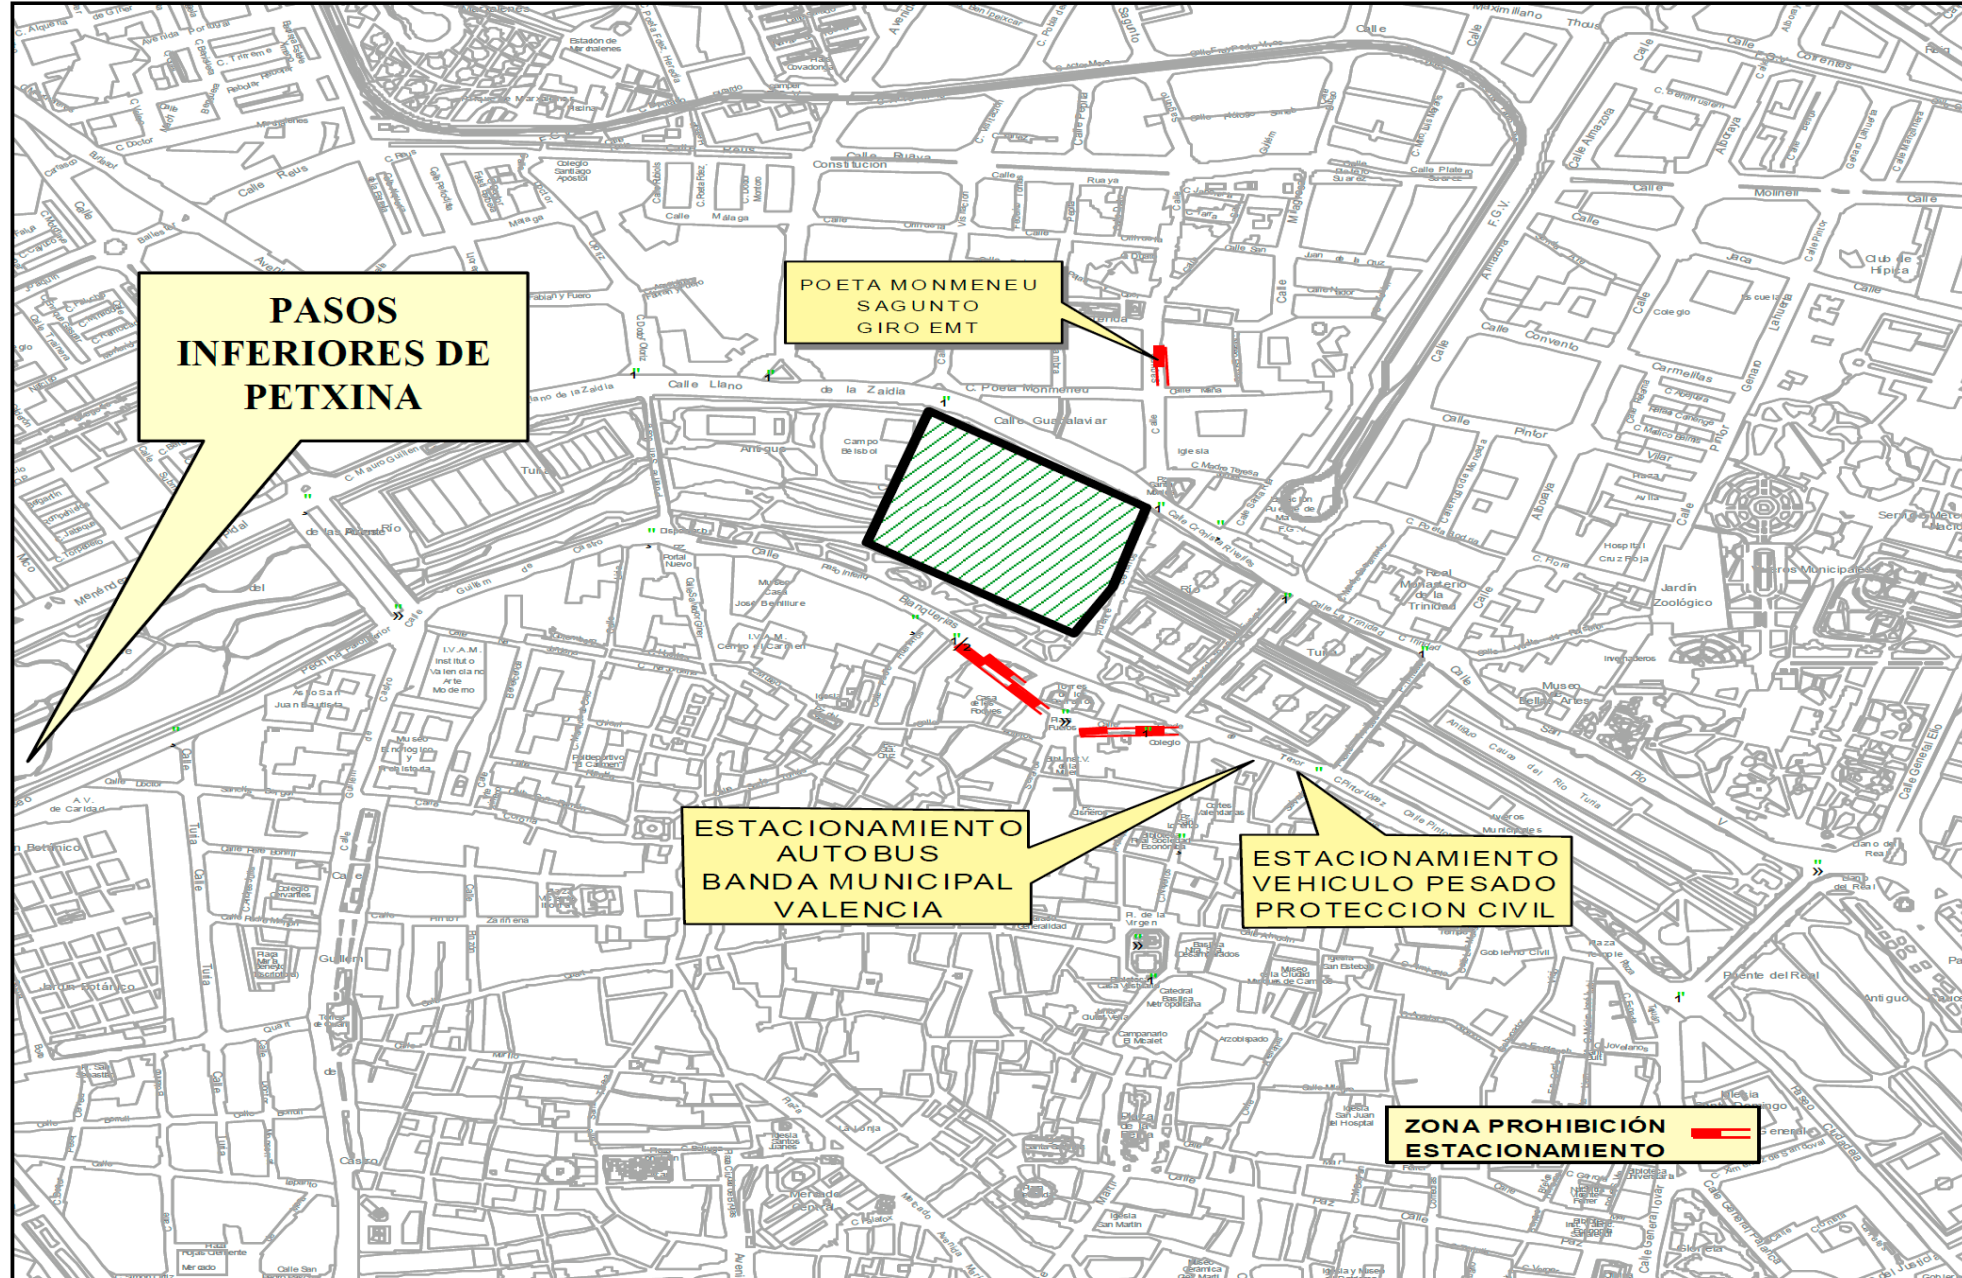

DISPOSITIVOS FALLAS 2022

CRIDA

Los actos del día de la CRIDA engloban una serie de actividades como son:

- Despertá de la CRIDA.
- Mascletá de la Despertá.
- Chocolatá.
- Concentración de Bandas de música y pasacalle.
- Mascletá
- Actos propios de la CRIDA.
- Castillo de la Crida

PLANO. 1 ZONAS CON PROHIBICIÓN DE ESTACIONAMIENTO (Desperta, Chocolatà , Mascletà de la Desperta y Mascletà).

PLANO 5. ZONA RESTRICCIÓN DE CIRCULACION Y ESTACIONAMIENTO DE VEHICULOS (Conde Trénor-Bailia).

MASCLETAS
PLAZA AYUNTAMIENTO

Zona de Lanzamiento

Zona de Seguridad

Vías de emergencia

Vías de evacuación

Posta sanitaria

Ambulancia

Bomberos

- Castillo día 15 “**Nit de L’Albà**”, en plaza del Ayuntamiento y diferentes ubicaciones de nuestra ciudad. Las previsiones de seguridad son coincidentes con las establecidas en las Mascletás.
- Castillo día 16, tramo IX del cauce del río, los cortes al tráfico se realizarán conforme a lo establecido en el Bando de Fallas.
- Castillo día 17, tramo IX del cauce del río y coincidente con el primer día de la ofrenda, por tal motivo se aprovechan los cortes de tráfico establecidos para dicho acto añadiendo los propios del castillo.
- Castillo día 18 “**Nit del Foc**”, tramo IX del río y coincidente con el segundo día de la ofrenda. Se podrá habilitar según la densidad y afluencia de público cortes al tráfico en el tercer y cuarto cinturón de ronda.